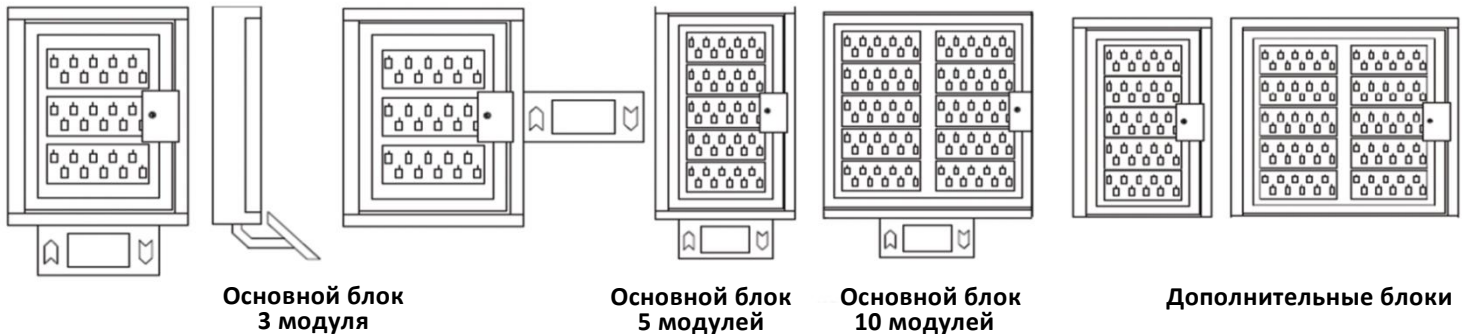

ДО 2000 КЛЮЧЕЙ В СИСТЕМЕ

Основной блок
3 модуля

Основной блок
5 модулей

Основной блок
10 модулей

Дополнительные блоки